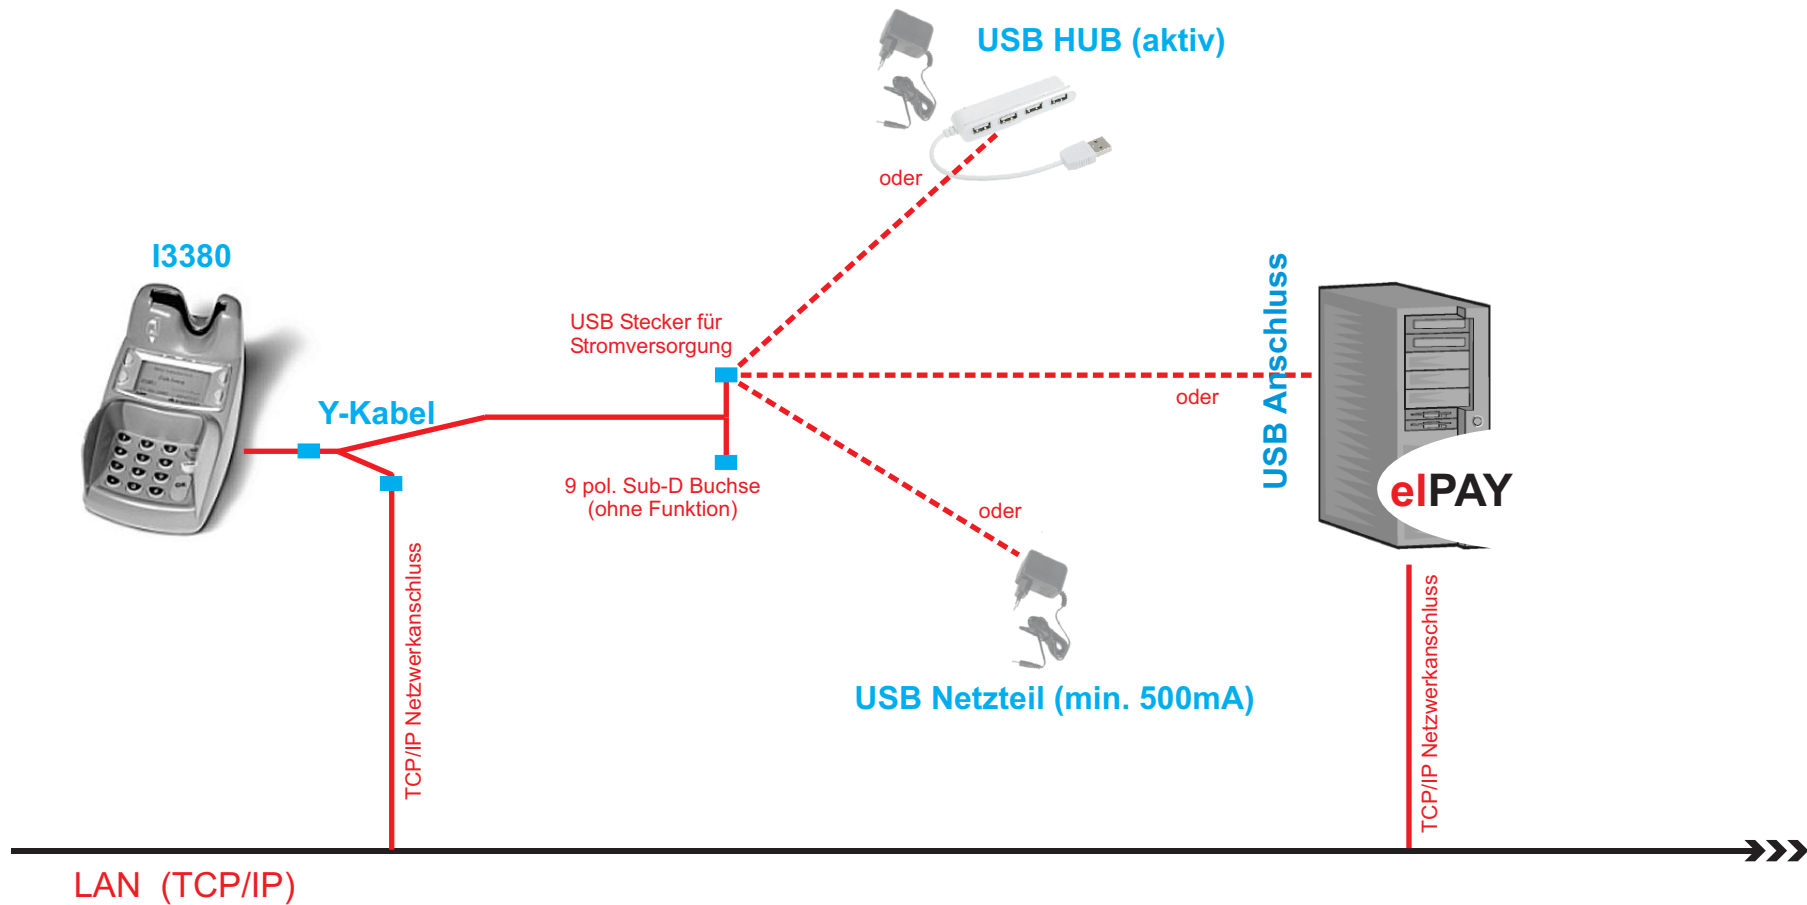

eIPAY payment - Anschluss i3380 (Netzwerklösung)

Achtung !

Der USB Stecker hat keine Datenfunktion, er wird ausschließlich zur Stromversorgung verwendet