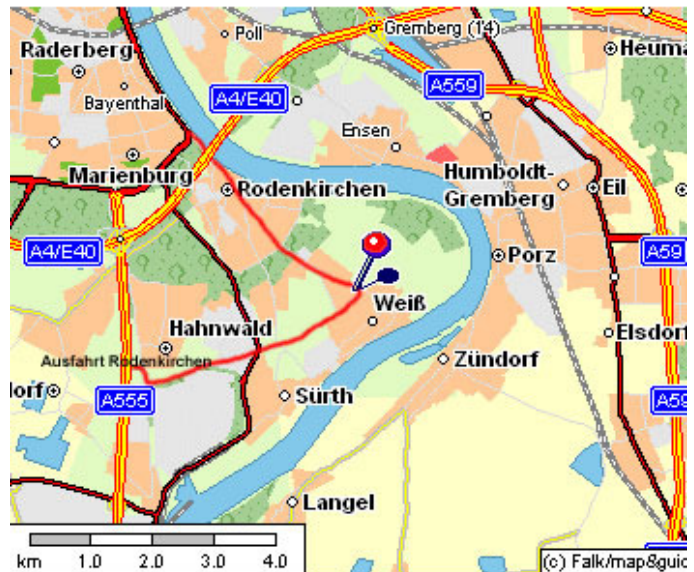

Wegbeschreibung zur GWK GmbH in Köln

GWK GmbH
Zum Hedelsberg 97
50999 Köln

Tel: 02236 / 963410
Fax: 02236 / 963413
email: mail@gwkgmbh.de

Anfahrt mit PKW

Mit dem PKW erreichen Sie uns am besten über die Ausfahrt Rodenkirchen der Autobahn A555 Köln-Bonn. Das ist die erste Ausfahrt nach dem Autobahnkreuz Köln-Süd A4/A555 bzw. nach dem Verteilerkreis.

Aus Köln kommend biegen Sie an der ersten Ampel rechts ab.
Nach 100 Metern an der zweiten Ampel links abbiegen.
Dann ca. 6 km der Straße folgen.

Aus Bonn kommend nach der Ausfahrt rechts abbiegen und dann gerade aus ca. 6 km der Straße folgen.

Nach dem Ortsschild Weiß die dritte Straße links.
Das erste Haus auf der linken Seite.

Anfahrt mit der Bahn

Vom Kölner Hauptbahnhof ist Köln-Weiß ca. 12 km entfernt.

Hier ist das Taxi das geeignetste Verkehrsmittel.

Ansonsten mit der U16 bis Köln Sührt, von dort mit dem Bus Richtung Rodenkirchen oder mit dem Taxi ca. 2 km.

Gerne holen wir sie auch von der Bahn ab!

Besuch der Geschäftsleitung in Köln nur nach vorheriger Terminvereinbarung!